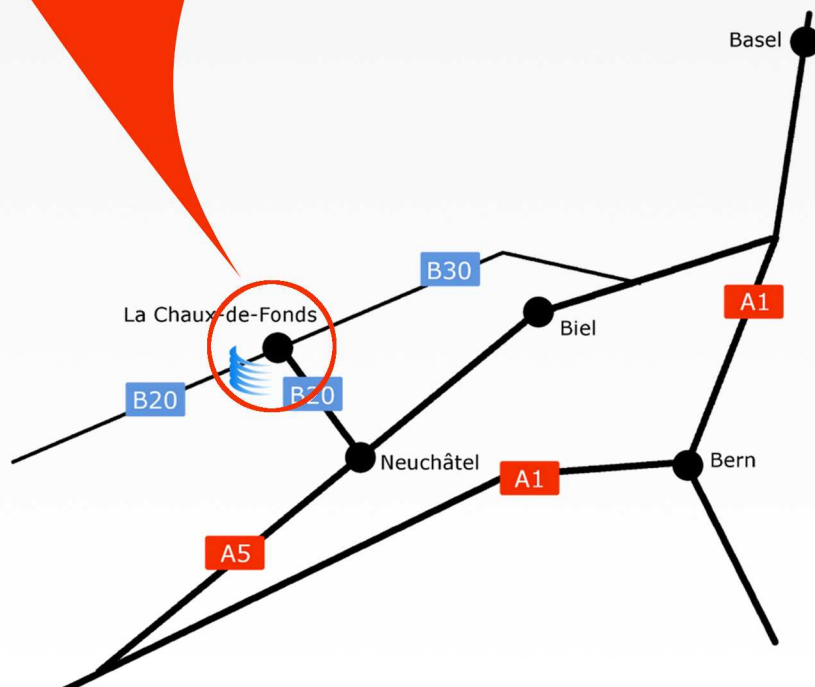

VACOTEC SA

a division of eifeler group

Allée des Défricheurs 1
CH-2304 La Chaux-de-Fonds
Switzerland

Phone + 41 32 925 35 25
Fax + 41 32 925 35 26
www.vacotec.ch
office@vacotec.ch